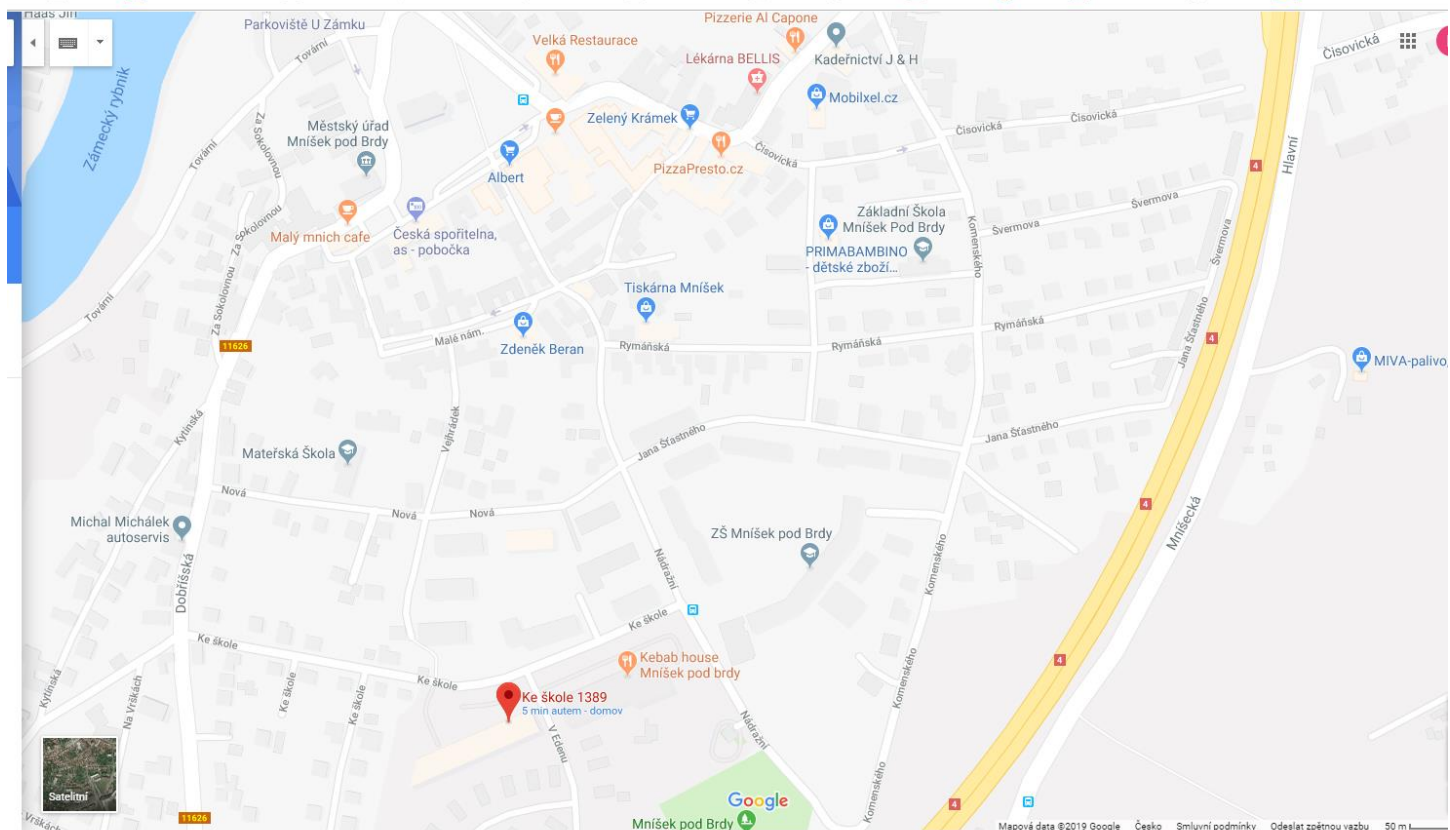

Je to snadné. Zvládnout to může každý!

Pro klienty logopedie 10% sleva 😊

Kam se stěhujeme?

Od 8. 4. 2019 se na vás těšíme v ulici **Ke Škole 1389**, Mníšek pod Brdy.

Prostory jsou v horní části bloku těsně **vedle obchodu Plus v Edenu**.

Doprava:

- **autem** – při vjezdu do města směrem od dálnice se dáte hned první možnou odbočkou za supermarketem Penny doleva. Poté jedete stále rovně do kopce, nikde neodbočujete, míjíte po pravé ruce školní hřiště. Na křižovatce u autobusové zastávky Mníšek pod Brdy, základní škola se vydáte doleva směrem nahoru. Po levé ruce je již vidět blok bytových domů. Nás najdete v jeho horní části.
- **autobusem** – ze stanice Mníšek pod Brdy, náměstí se vydáte ulicí kolem supermarketu Albert tak, abyste ho měli po levé ruce, pokračujete dále rovně přes Malé náměstí, kolem kosmetického salonu (po levé ruce) na křižovatku u bývalé „Vervy“ (obchod bílý dům). Tam se vydáme do kopečka s bílým domem po pravé ruce a budeme pokračovat až na křižovatku u školy (je tam autobusová zastávka Mníšek pod Brdy, základní škola). Odtud doprava směrem nahoru kolem bloku nových bytových domů v Edenu. Tady – v horní části – nás nově najdete.